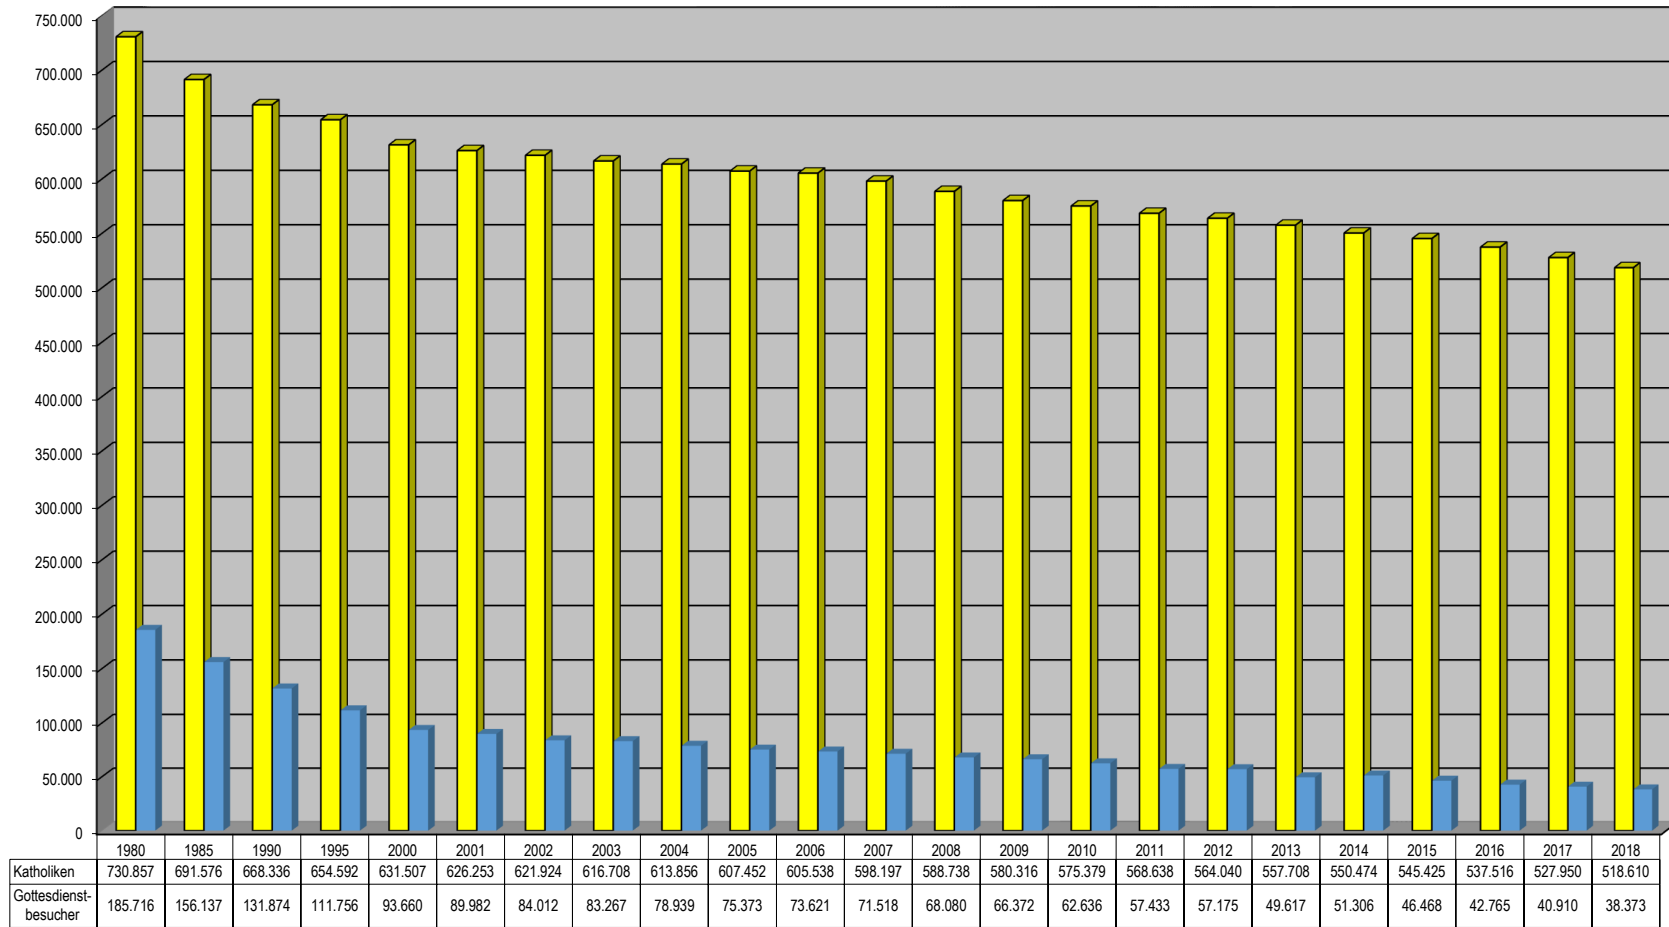

\* statistisch nicht erfasst

beste Werte

schlechteste Werte

Quelle: Kirchl. Statistik - Jahreserhebung der DBK 2018

Speyer, 20.06.2018/Jochim

**Bistum Speyer**  
**Katholikenzahl - Gottesdienstbesucher**  
**1980 - 2018**