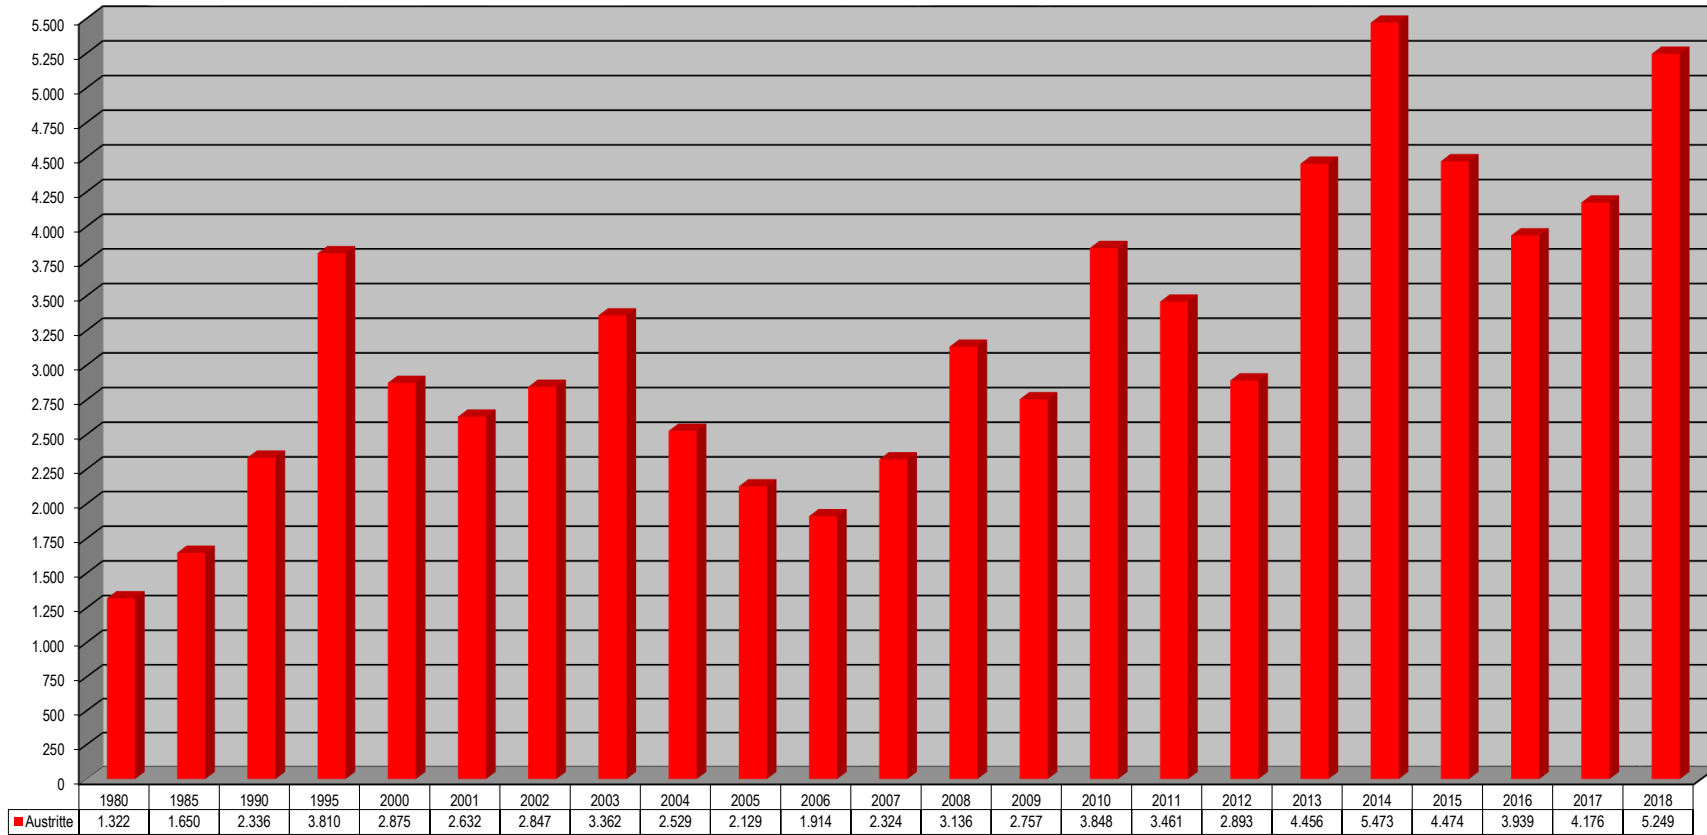

Bistum Speyer
Austritte
1980 - 2018

Quelle: Kirchl. Statistik - Jahreserhebung der DBK 2018