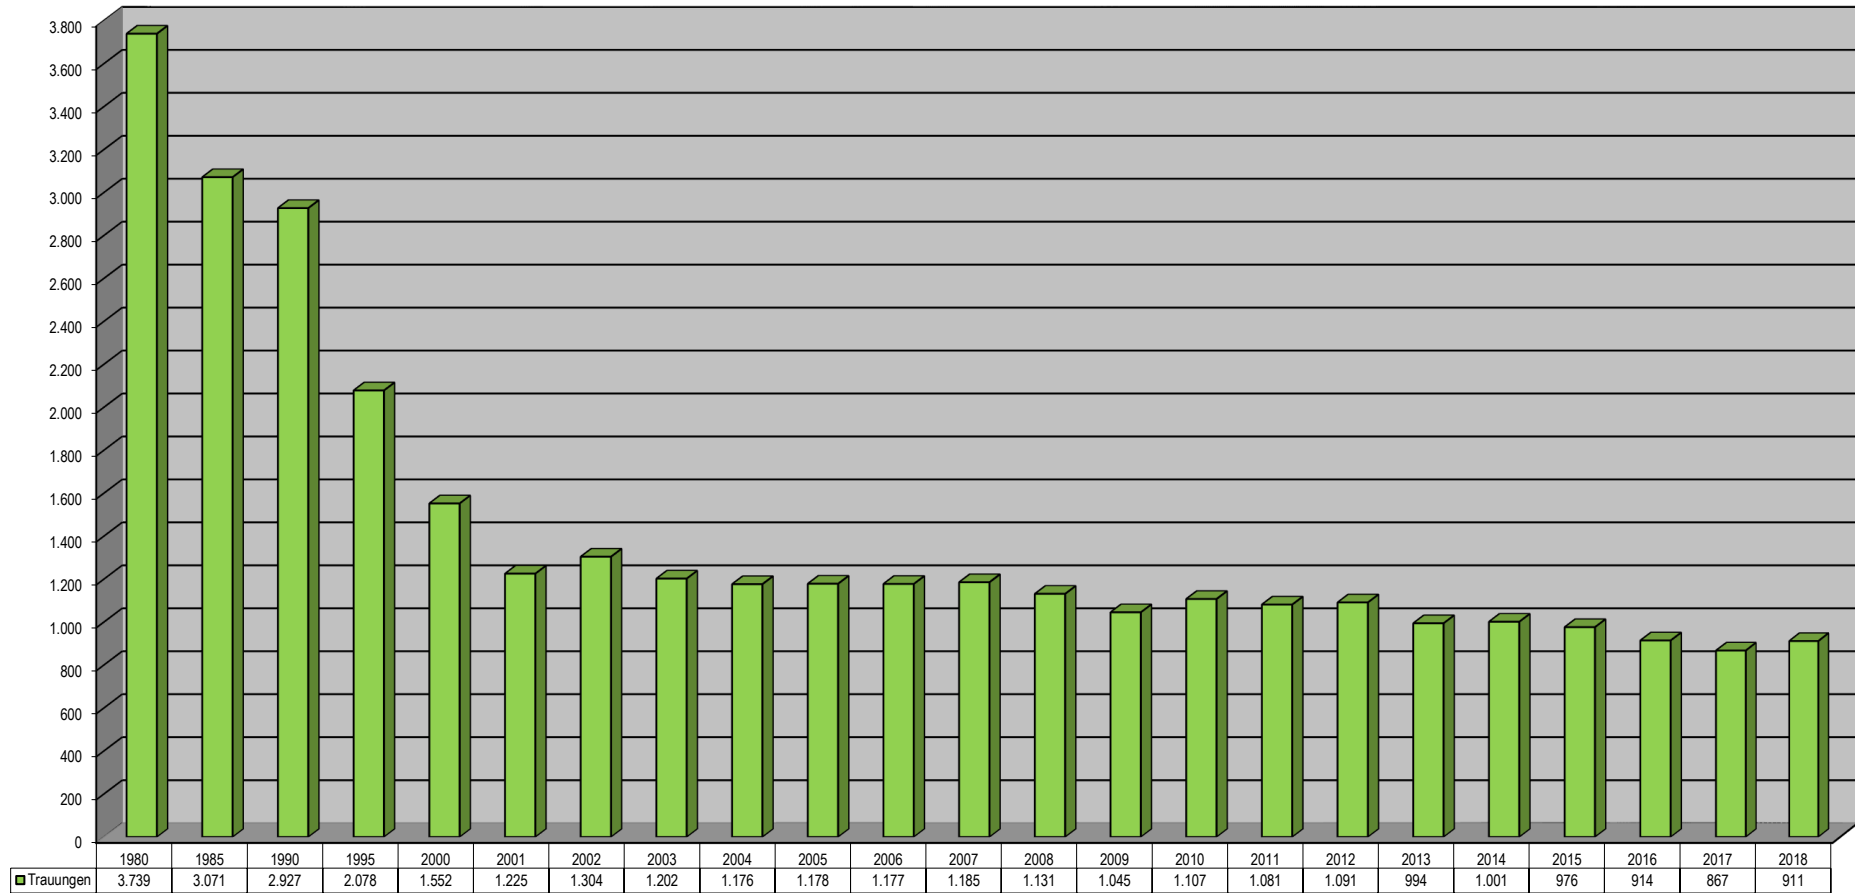

Bistum Speyer
Trauungen
1980 - 2018